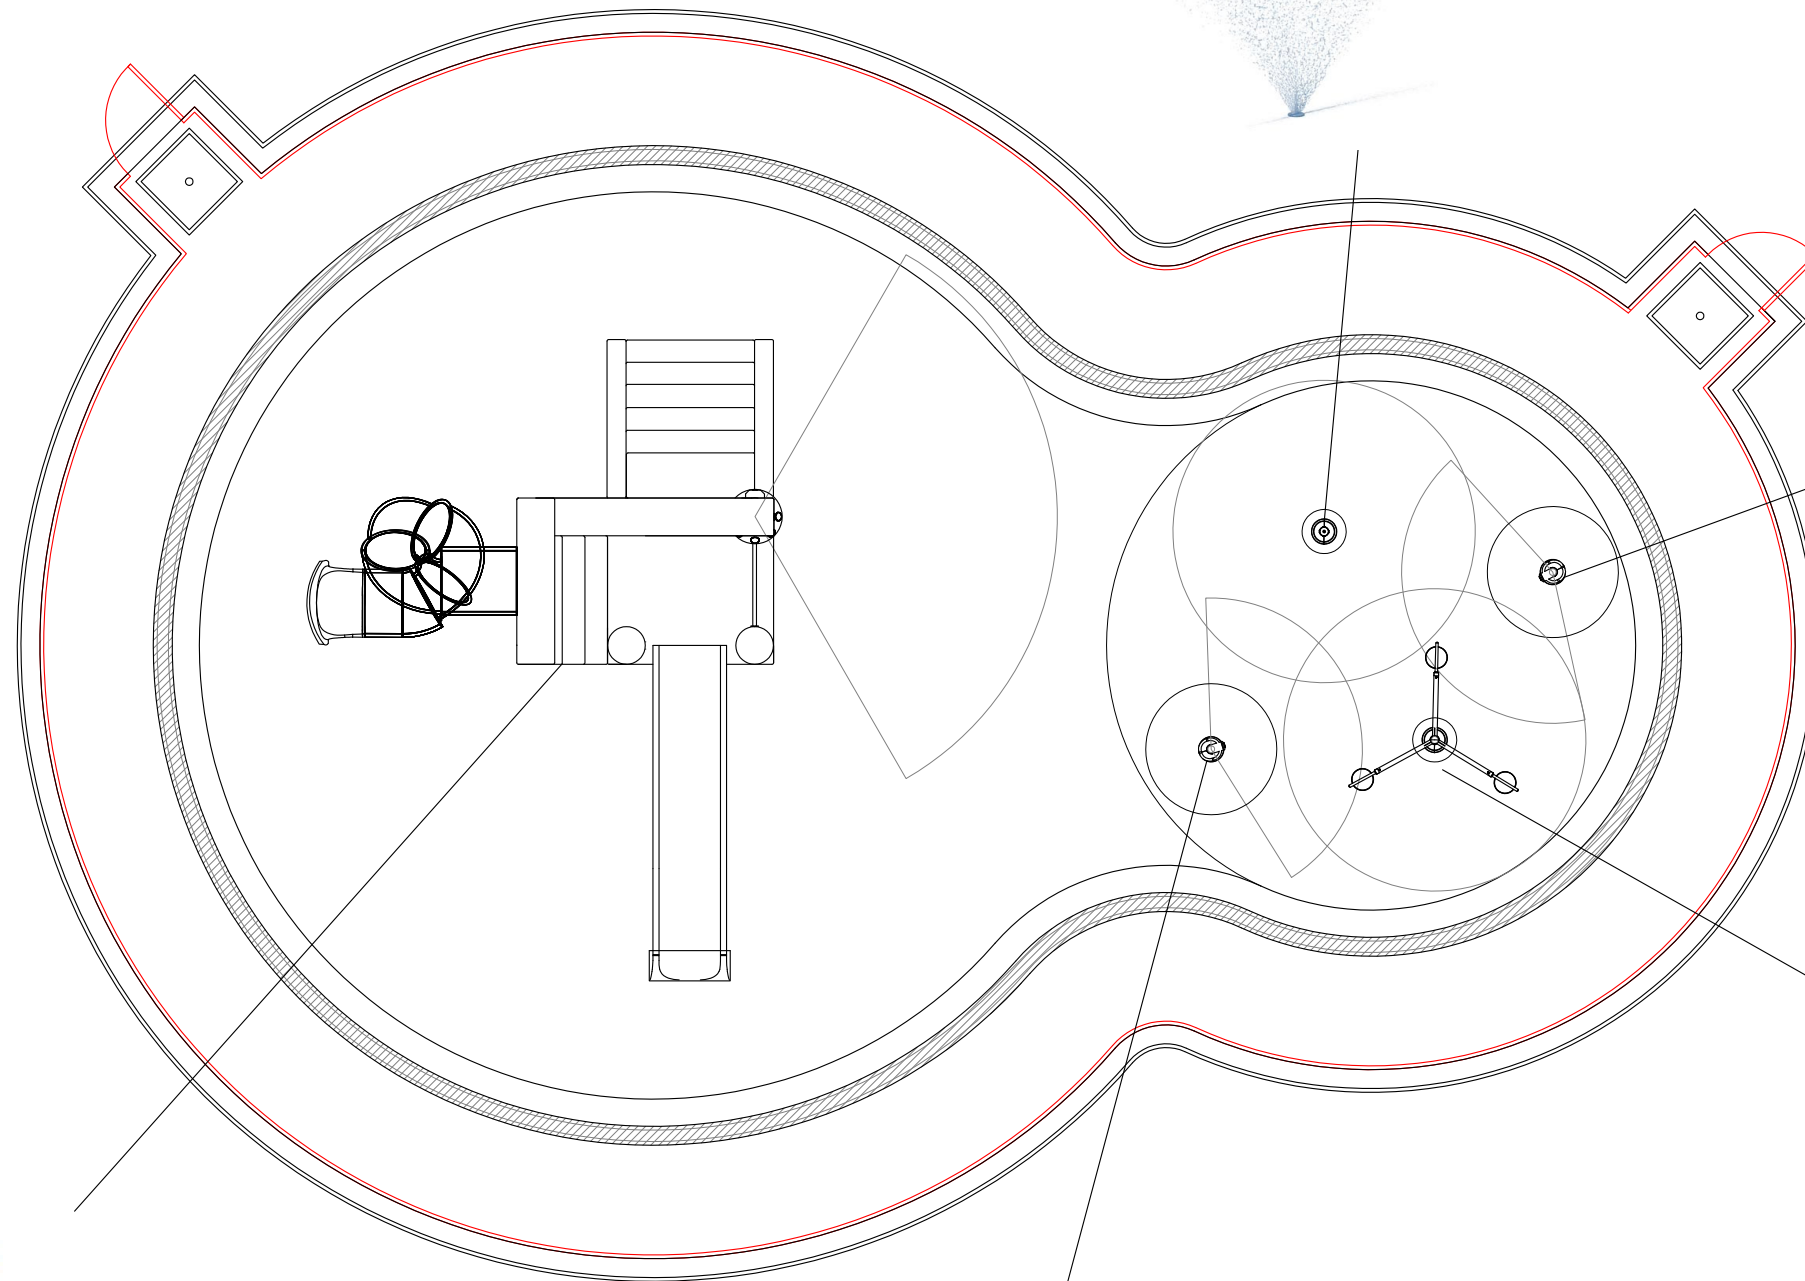

PREVISIÓN DE INSTALACIÓN DE JUEGOS SPRAY A
 INSTALAR EN UNA FUTURA ACTUACIÓN

JUEGO JET SUELO

JUEGO PISTOLA

JUEGO 3 CUBITOS

JUEGO PILÓN

TOBOGÁN SPRAYBLOCK MINI

LOS ARQUITECTOS

Carmen Domínguez Imaz

Carmen Domínguez Imaz
 Jesús Martínez González

PROYECTO DE REFORMA DE LAS PISCINAS MUNICIPALES DE AUTOL

PLANO Nº

12

2018

PROPIEDAD DE: EXCMO. AYUNTAMIENTO DE AUTOL
 SITUACION : PASEO DEL CIDACOS S/Nº AUTOL (LA RIOJA)